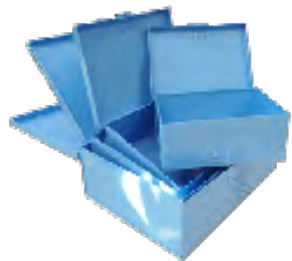

Photophore style Lampe à huile
_ 3€ x 5 _ O 8/10cm H 18cm

Pot «Mélisse» _ 5€
O 22,5cm H 42cm

Boîte «Bali» XL _ 2,5€ x 9
L 19cm P 19cm H 12cm

Service de 4 pichets « Lilas » _ 7€
O 18/9/7,5/6cm H 18/15/12,5/11,5cm

Lot de 4 boîtes métal bleues _ 7€
L max/min 18,5/12cm P 14,5/9cm H 6/4,5cm

Lot de 3 pichets « Liseron » _ 7€
O 12/10/10cm H 19,5/17/17cm

Lot de 2 pots à lait «Mimosa» _ 6€
O 12/11cm H 22/21cm

Lot de 2 pots à lait «Jarosse» _ 8€
O 11,5/18cm H 27/25cm