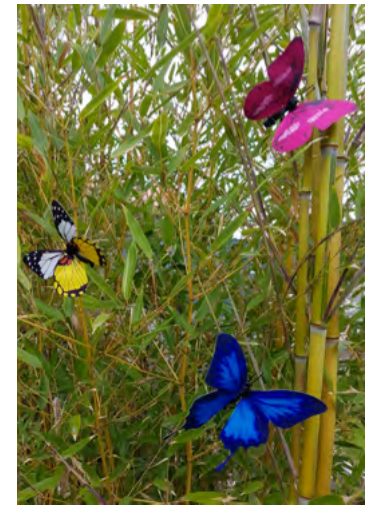

**Pince papillons
Rose/Bleu/Jaune_ 0,50€**