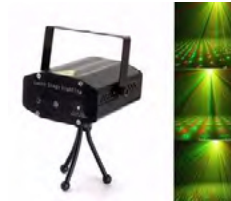

Forfait montage/démontage des guirlandes led sur les ailes

Aile à l'entrée avec 50 m : 40€

Aile du fond avec 100 m : 60€

Tarif pour l'ensemble des 250m de guirlandes led : 120€

**Forfait montage/démontage
+ location des 5 guirlandes guinguettes sous le barnum : 80€**

Moteur électrique
pour une arrivée en bateau du fond de l'étang ! _70€

Distributeur eau chaude 20L _20€

Sonorisation portable
avec micro sans fil _50€

Mini laser vert & rouge _10€

Table d'honneur modulable _25€
Diamètre initial : 150 cm Dimension max en ovale : 150x 500cm
Comporte 7 rallonges de 50 cm.
Table pour 8 à 18 personnes.