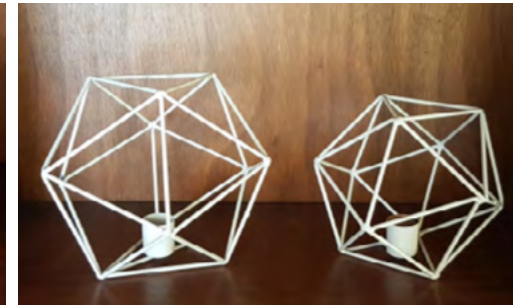

Lanterne Photophore _ 3€_
L 8,5cmP 8,5cmH 13cm
Ouverture Ø 6cm

Lot de 2 bougeoirs filaires _ 5€_
O 17/14cmH 14/12cm
Base bougie Ø 2,3cm