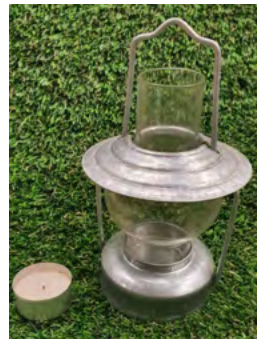

Dame Marius _ 4€
 O 13 cm
 Hauteur 26 cm

Petite Agathe _ 4€
 O 12,5 cm
 Hauteur 20 cm

Petit Ballon _ 4€
 O base 13 cm
 O extérieur 18 cm
 Hauteur 17 cm

Petit Paul _ 4€
 O 10 cm
 Hauteur 20 cm

Lot de 5 grandes Dames _ 35€

Lot de 5 petites Dames _ 20€

Les différents métaux

Lot de 2 coeurs «Muguet» _ 3€
L 13,5/17,5cm P 14/18cm H 1/2cm

Sceau métal coloré _ 2€
x 3 rouges x 2 jaunes
x 2 oranges x 1 violet
x 1 rose
O 18cm H 16cm

Arrosoir «Primevère» _ 3€
O 10,5cm H 9,5cm

Lot de 23 photophores métal ajourés verts clairs _ 10€
16x O10cm H12cm 2x O8,5cm H8,5cm 5x O7,5cm H11cm

Lot de 3 boîtes bijou « Lotus » _ 9€
L 8/14/15,5cm P 6/7,5/9cm H 5,5/7/8,5cm