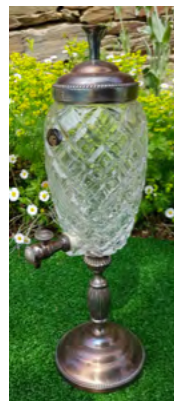

Serveur Crystal _ 10€
O 12cm H 40cm