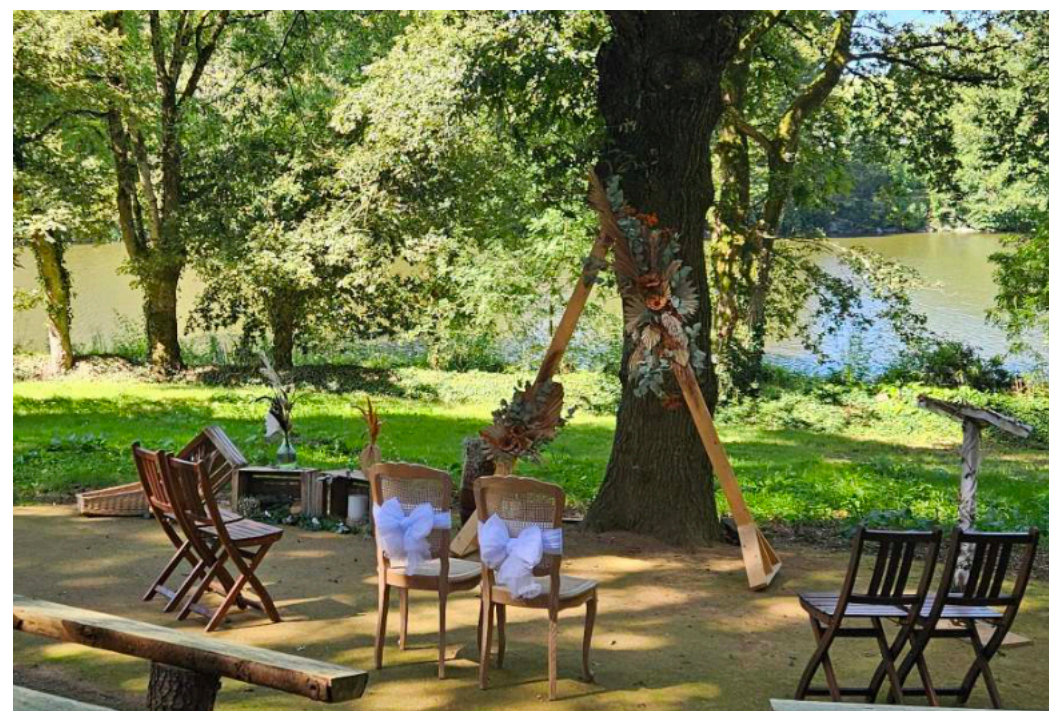

Grand Fût kraft_ 3€
O 35cm H 85cm

3 formats - quantité importante

Idées déco : la cérémonie

GrandTonneau et Tonneau Serviteur _p16 Charette «Tournesol» et ArcheTroène _p4 Canapé «Cerisier» _p5 Lot de 5 grandes Dames _p13 Bac «Orme» _p15 Chaise «Jono» _p5 Arche Triangle _p4 Chaise Askholmen Pliante _p5