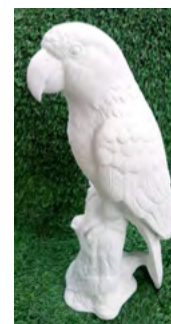

Perroquet céramique _ 8€
L 11cmP 13,5cmH 35cm