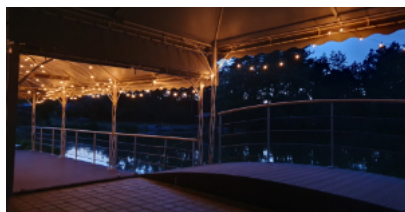

Service clé en main

Envie d'une belle décoration lumineuse pour sublimer votre mariage ?

Nous vous proposons de monter nous-mêmes vos décors afin qu'à votre arrivée tout soit déjà installé !

**Forfait montage/démontage
+ location 100m de guirlandes led dans l'espace central : 60€**

Forfait montage/démontage des guirlandes led sur les ailes

Aile à l'entrée avec 50 m : 40€

Aile du fond avec 100 m : 60€

Tarif pour l'ensemble des 250m de guirlandes led : 120€

**Forfait montage/démontage
+ location des 5 guirlandes guinguettes sous le barnum : 80€**