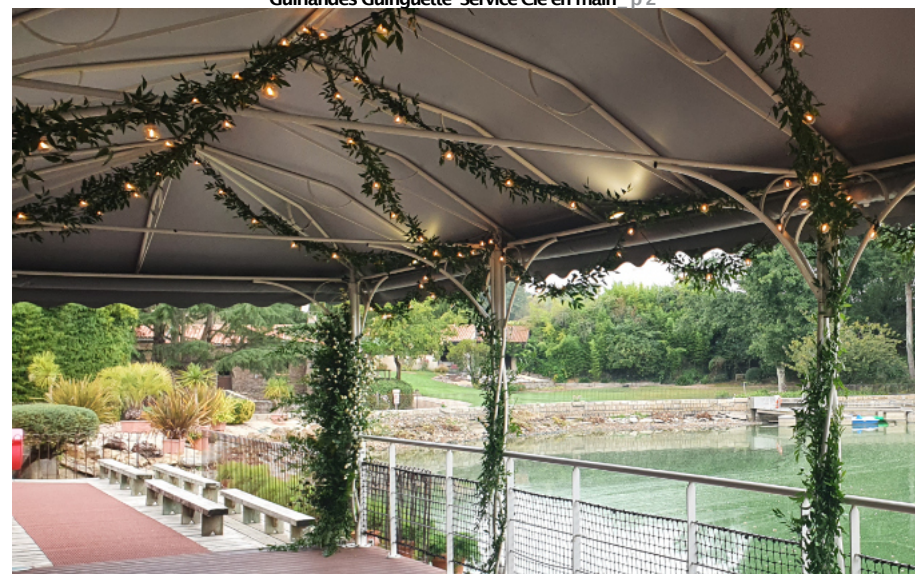

Guirlandes Guinguette Service Clé en main_ p 2