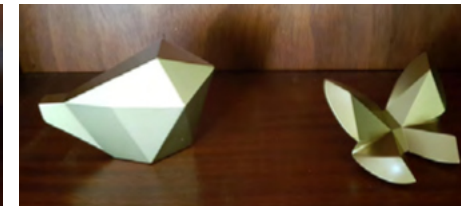

Oiseau et papillon graphique doré _ 3€