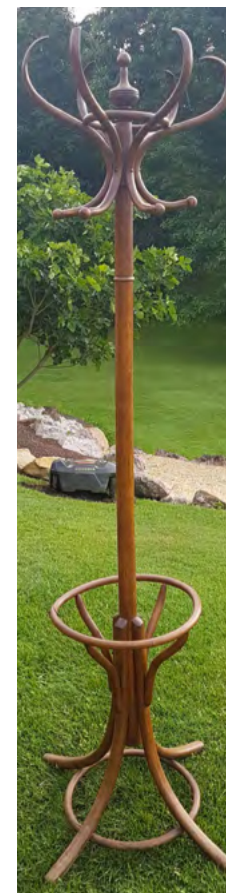

Chevalet Cèdre _ 12€
L 55cm P 70cm H 215cm

Arche Triangle _ 25€
Extérieur L 200cm H 225cm
Intérieur : L 180cm H 202cm

Arche Troène _ 18€
L ext avec base 193cm L ext structure 133cm L int structure 119cm
H totale 227cm Section poteaux L7cm P5cm
Prof base 65cm Base Triangle L30cm H15cm P5cm