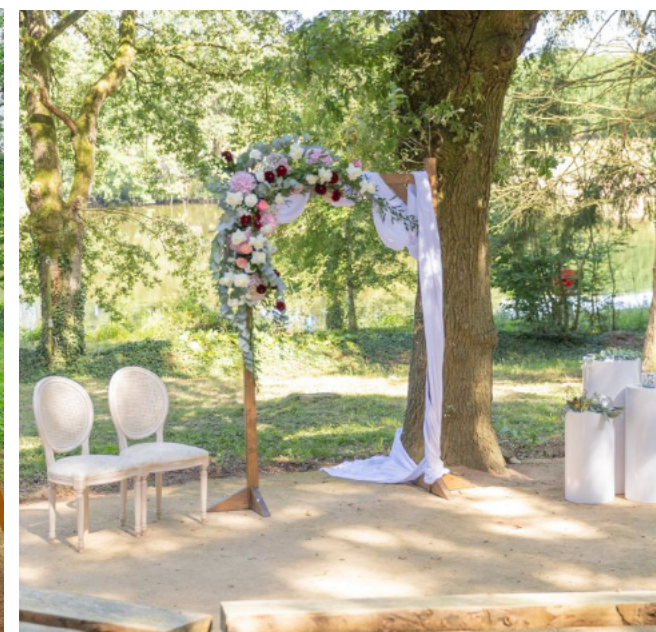

Grand Fût kraft_ 3€
O 35cm H 85cm

3 formats - quantité importante

Idées déco : la cérémonie

GrandTonneau et Tonneau Serviteur _p16 Charette «Tournesol» et ArcheTroène _p4 Canapé «Cerisier» _p5 Lot de 5 grandes Dames _p13 Bac «Orme» _p15 Chaise «Jono» _p5 Arche Triangle _p4 Chaise Askholmen Pliante _p5