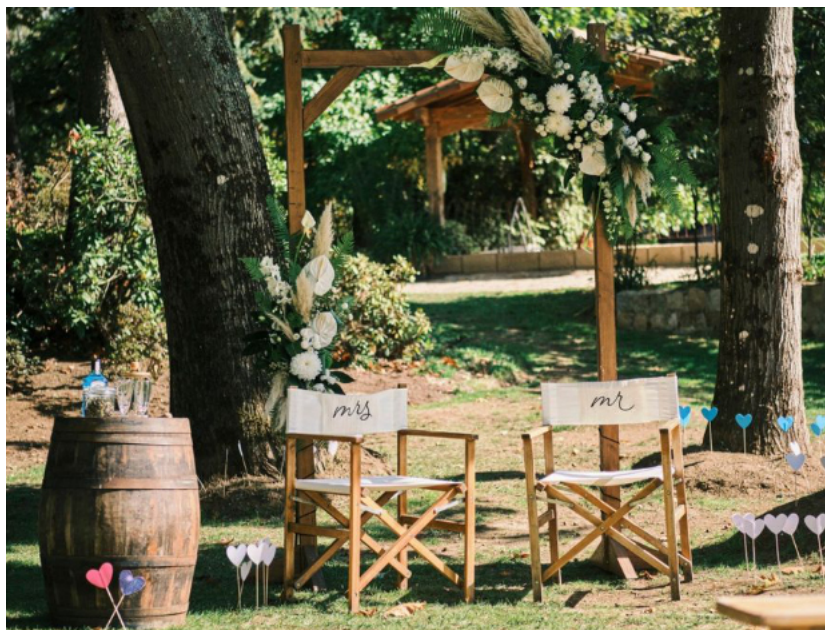

Idées déco : la cérémonie

GrandTonneau _ p16

ArcheTroène _ p4