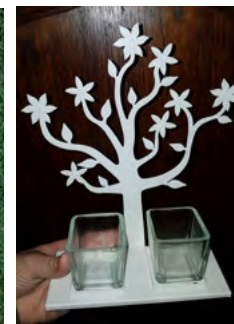

Perroquet céramique _ 8€
L 11cmP 13,5cmH 35cm

Arbre photophore _ 5€_ x6
L 17cmP 7cmH 24cm