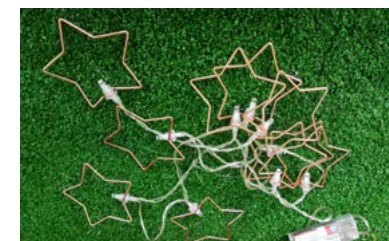

GuirlandeEtoilesCuivrées _ 3€