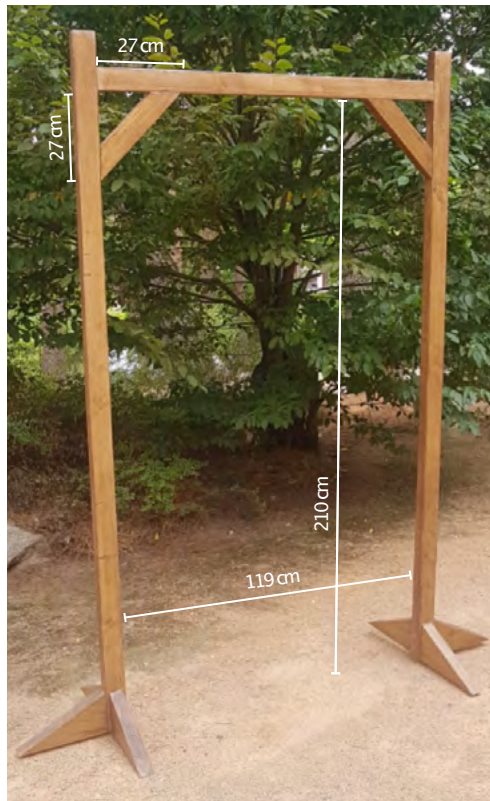

Moteur électrique
pour une arrivée en bateau du fond de l'étang ! _70€

Distributeur eau chaude 20L _20€

Sonorisation portable
avec micro sans fil _50€

Mini laser vert & rouge _10€

Table d'honneur modulable _25€
Diamètre initial : 150 cm Dimension max en ovale : 150x 500cm
Comporte 7 rallonges de 50 cm.
Table pour 8 à 18 personnes.

Chevalet Cèdre _ 12€
L 55cm P 70cm H 215cm

Arche Triangle _ 25€
Extérieur L 200cm H 225cm
Intérieur : L 180cm H 202cm

Arche Troène _ 18€
L ext avec base 193cm L ext structure 133cm L int structure 119cm
H totale 227cm Section poteaux L7cm P5cm
Prof base 65cm Base Triangle L30cm H15cm P5cm

Porte manteau vintage _ 10€
O 65cm H 195cm

Piquet support à planter _ 3€
x 20 _ H 105/120cm

Palette blanche _ 10€
L 120cm P 16,5cm H 100cm

Secrétaire Séquoia _ 15€
L 85cm P 57cm H 113cm

Console Ceiba _ 12€
L 84cm P 40,5cm H 80,5cm