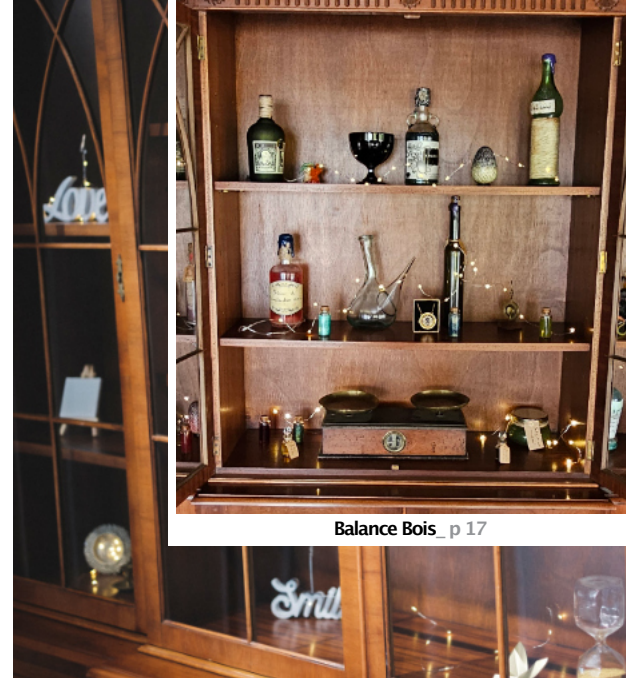

Chevet Camphrier_p16

Chevet Cactus_p16

Petit Tonneau_p16

Tabouret bûche 3 pieds_p 6

Chaise Askholmen Pliante_p 6

Console Ceiba_p 4

Secrétaire Séquoia_p 4

Support et Gépices_p 17

Idées déco : l'entrée

Kit de 2 Panneaux d'affichage_p 15

Planisphère doré_p 9 3 photophore bleu/doré_p 6

Sablier doré_p 9 Kit de 2 Panneaux d'affichage_p 15 Love Ampoule Led_p 9

Guirlande led avec fil rigide à fleurs_p 6 Arbre photophore_p 9
L'ensemble des décorations Blanc et Doré_p 9